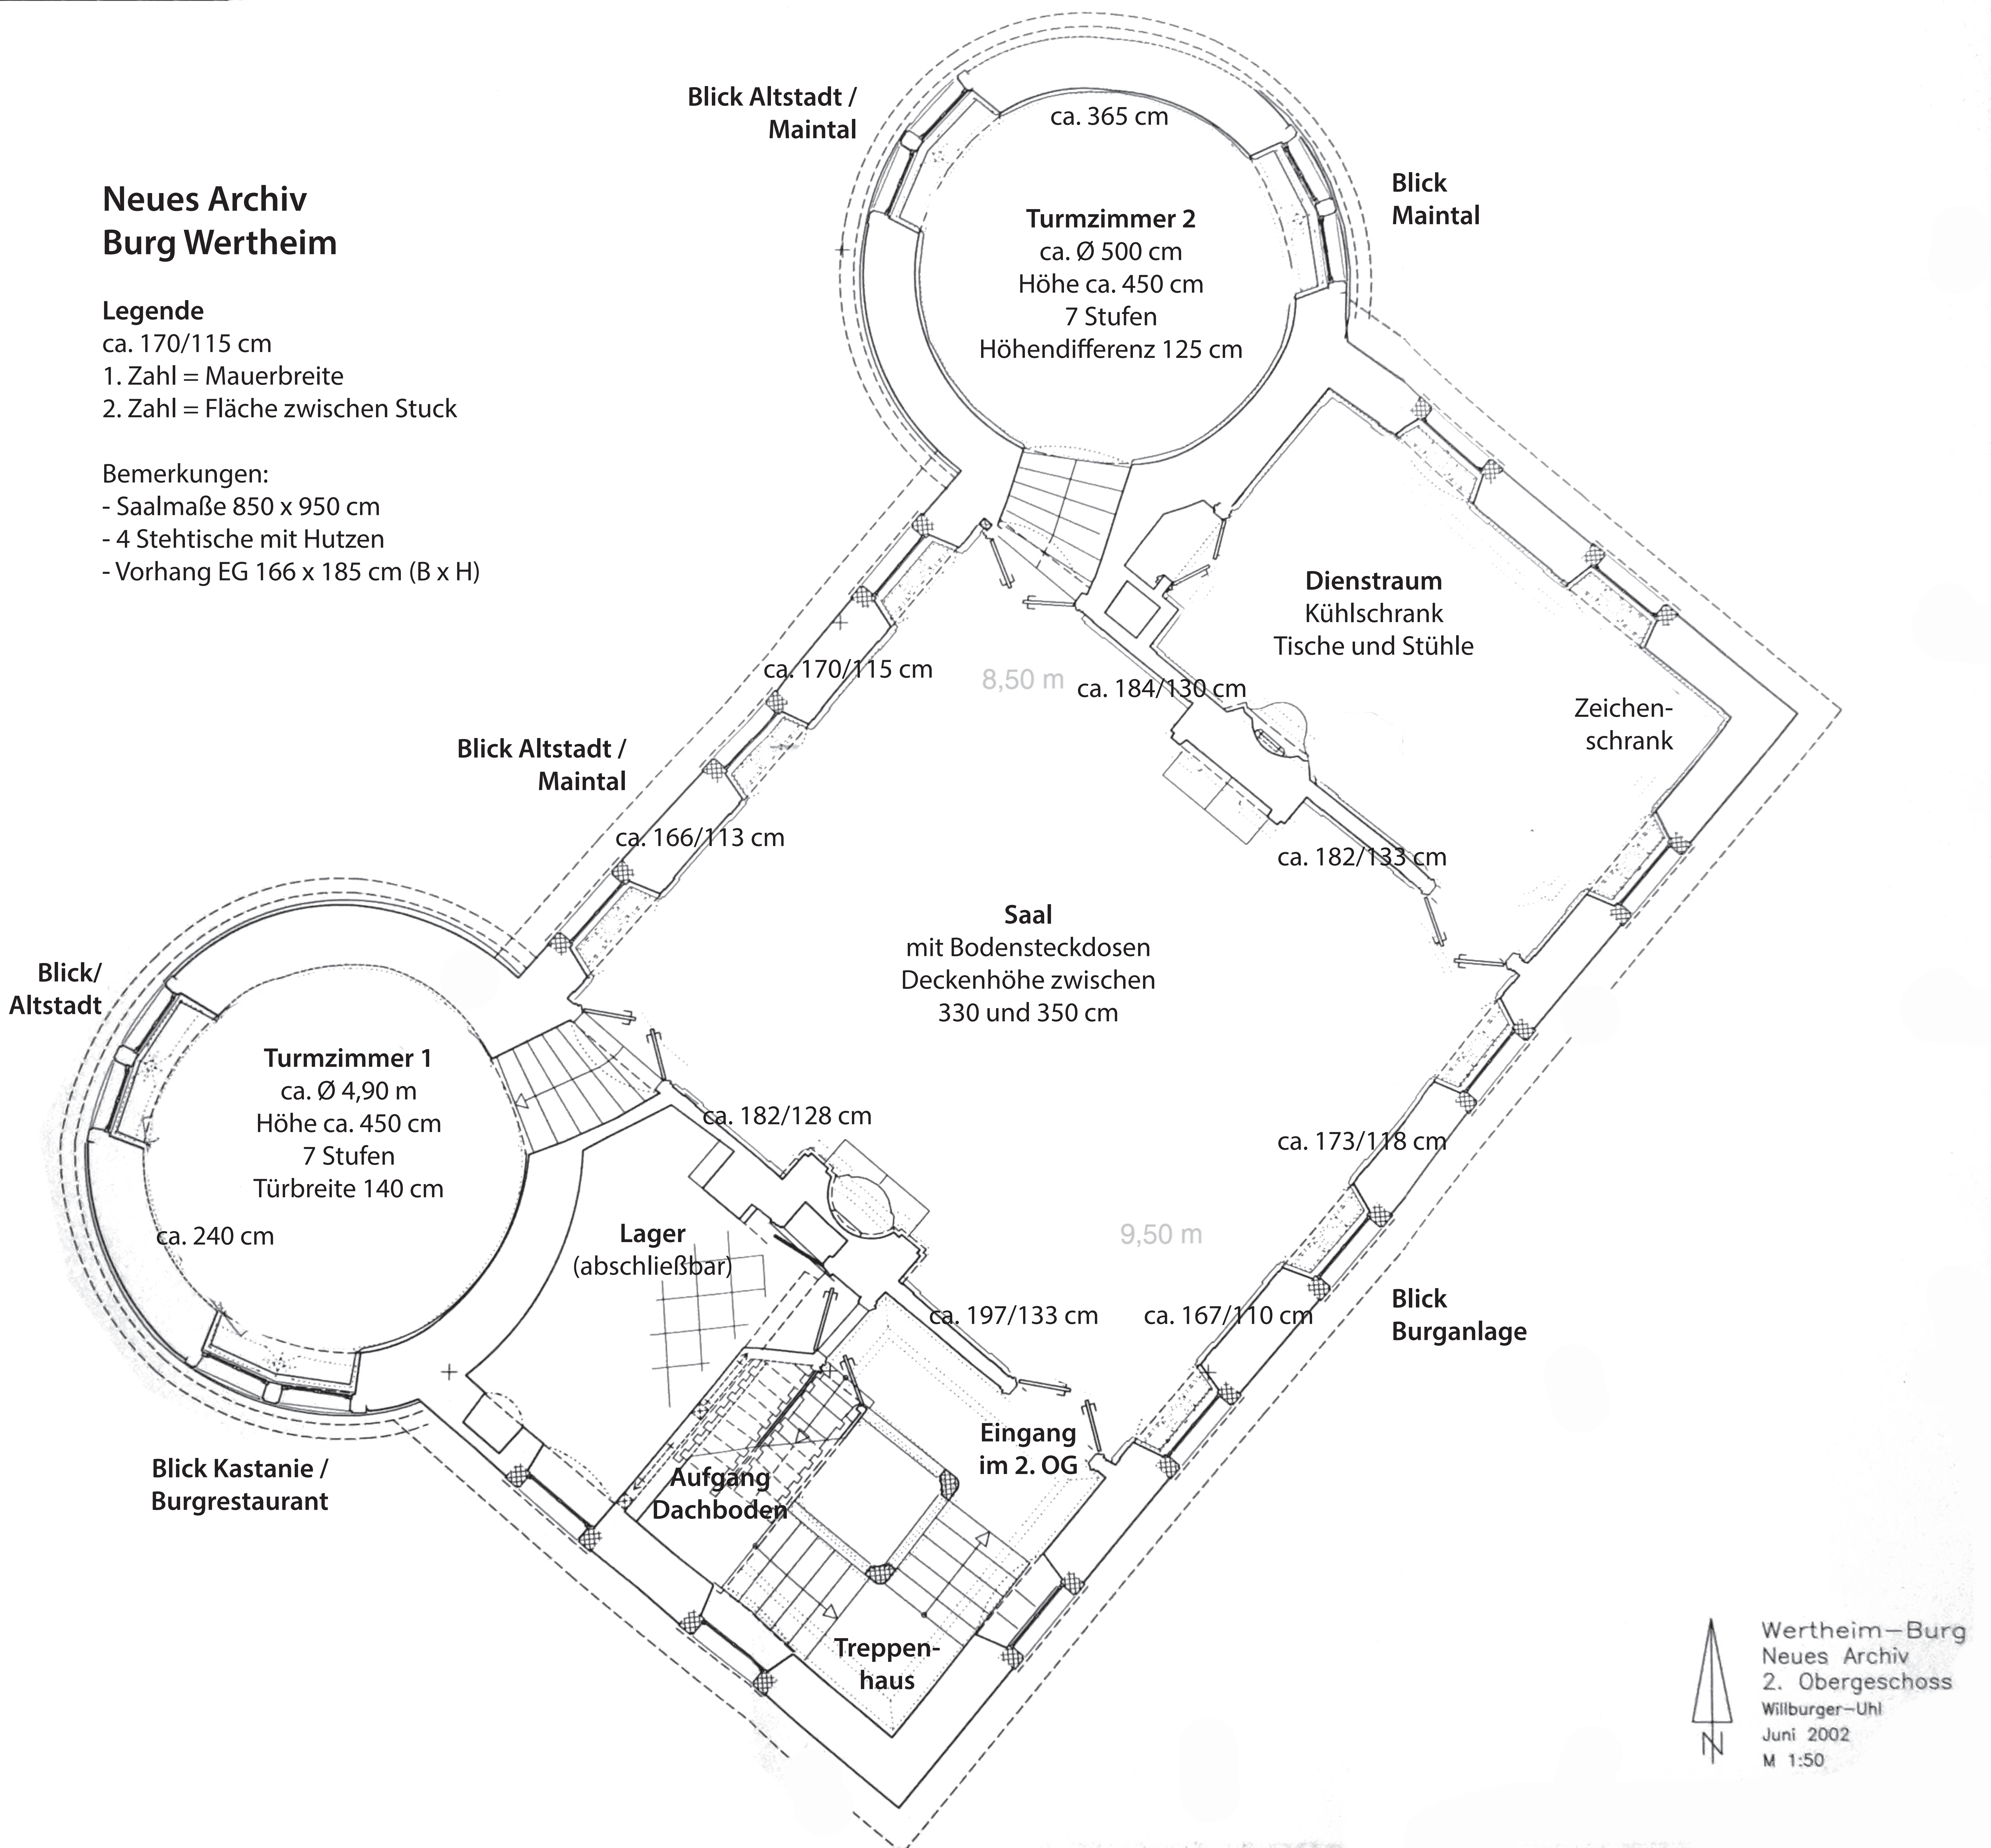

# Neues Archiv Burg Wertheim

## Legende

ca. 170/115 cm

1. Zahl = Mauerbreite

2. Zahl = Fläche zwischen Stuck

## Bemerkungen:

- Saalmaße 850 x 950 cm

- 4 Stehtische mit Hützen

- Vorhang EG 166 x 185 cm (B x H)

Wertheim-Burg  
Neues Archiv  
2. Obergeschoss  
Willburger-Uhl  
Juni 2002  
M 1:50